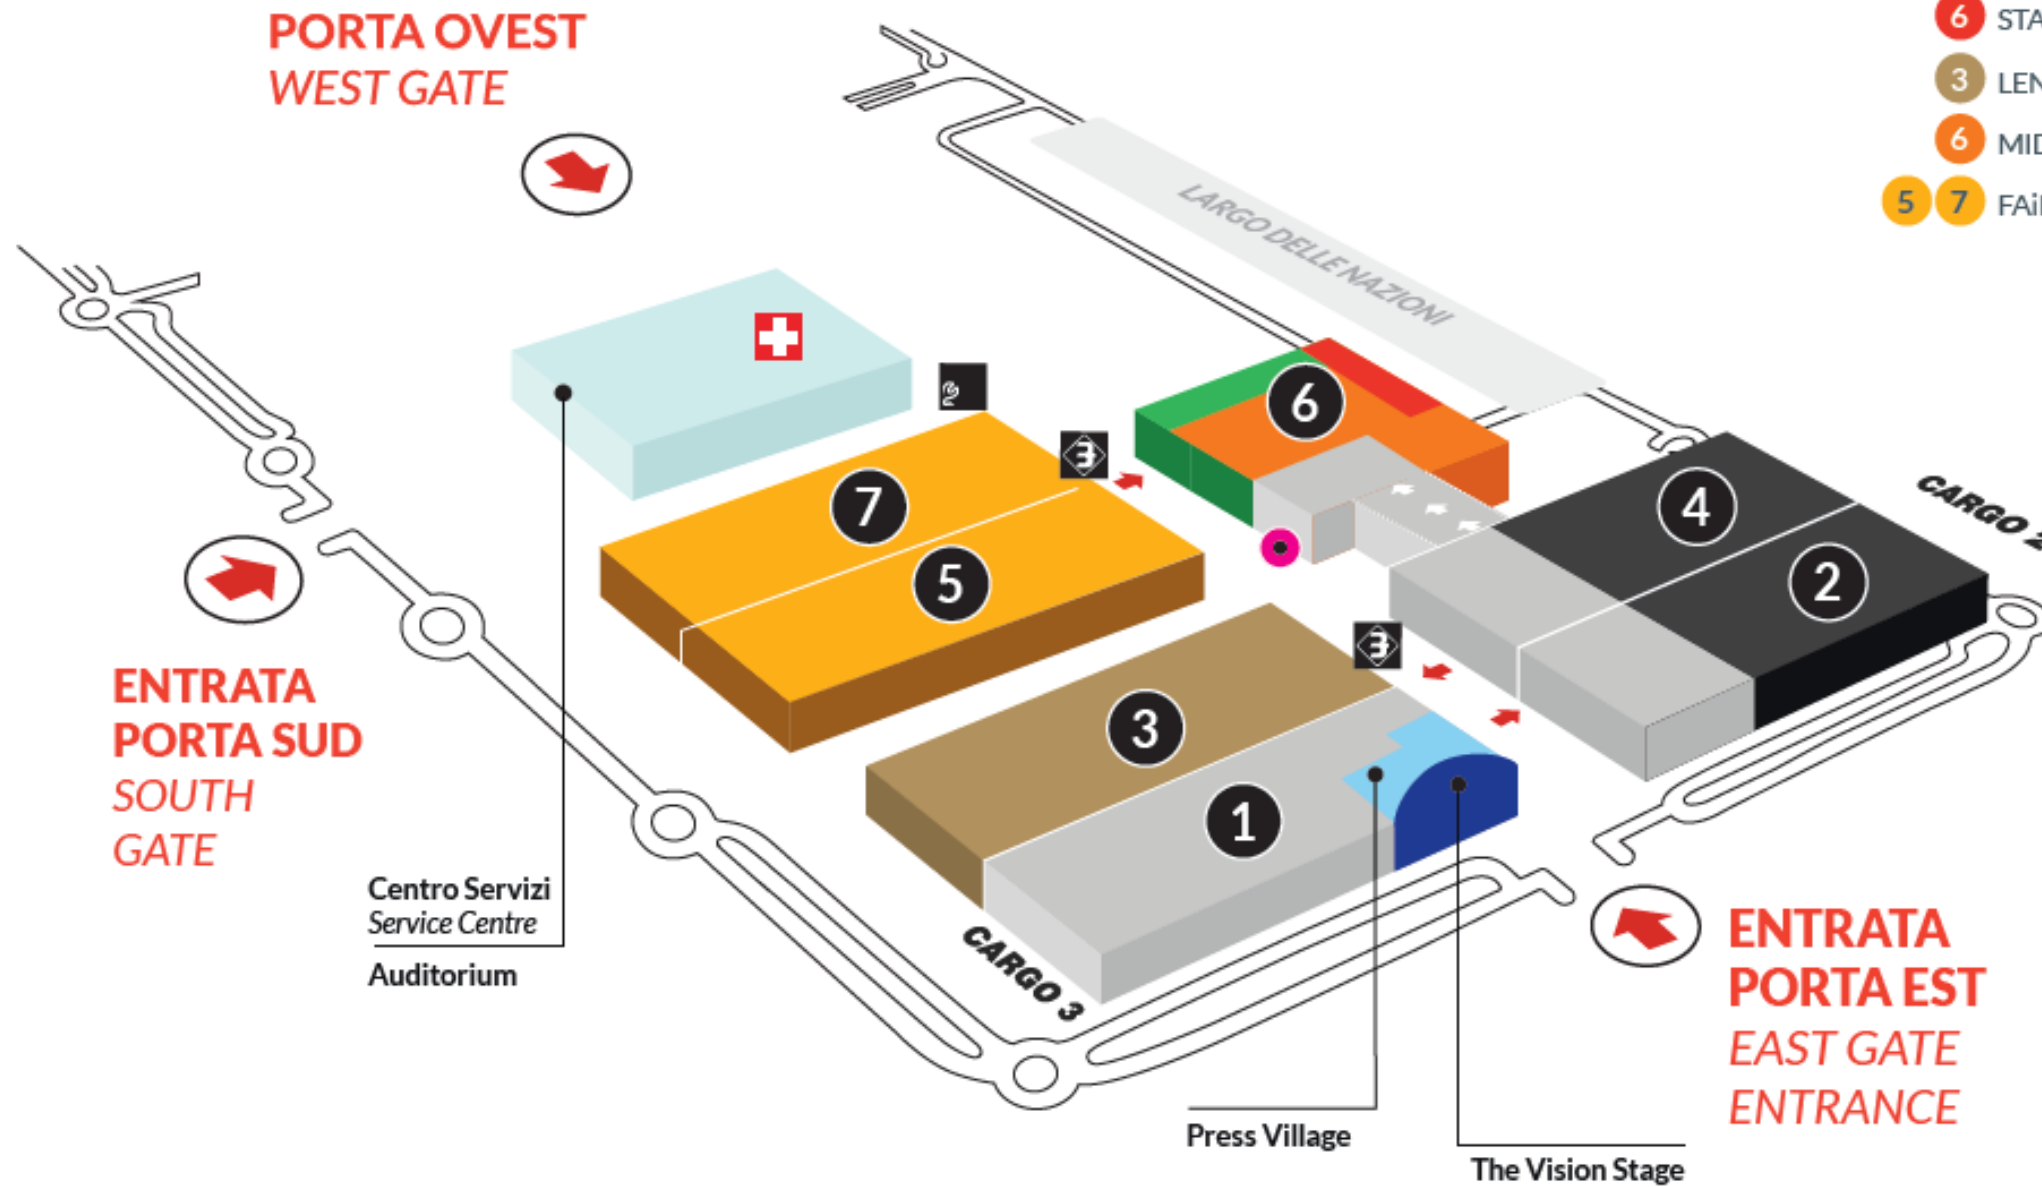

Mappa ufficiale Official map

- PADIGLIONI / Pavilions**
- 1 2 4 6 FASHION DISTRICT
 - 2 4 DESIGN TECH
 - 2 4 DESIGN
 - 6 ACADEMY
 - 6 START UP
 - 3 LENSES
 - 6 MIDO TECH
 - 5 7 FAIR EAST

- SERVIZI / Services**
- MIDO OFFICES
 - 1 PRESS VILLAGE
 - 1 THE VISION STAGE

Bancomat / ATM

Assistenza Tecnica Espositori
/ Customer Service

A NEW EYEWEAR PERSPECTIVE.
FEBRUARY 8-10, 2025 | Fiera Milano, Rho

VIA OCEANO PACIFICO

VIALE LOMBARDA NORD

VIALE LOMBARDA NORD

VIA LOMBARDA EST

CORSO ITALIA EST

ENTRANCE

CORSO ITALIA EST

4

2

SPEKTR EYEWEAR

SPEKTRE EYEWEAR

Padiglione: 2

Stand: S33

Superficie: Mq 39.0