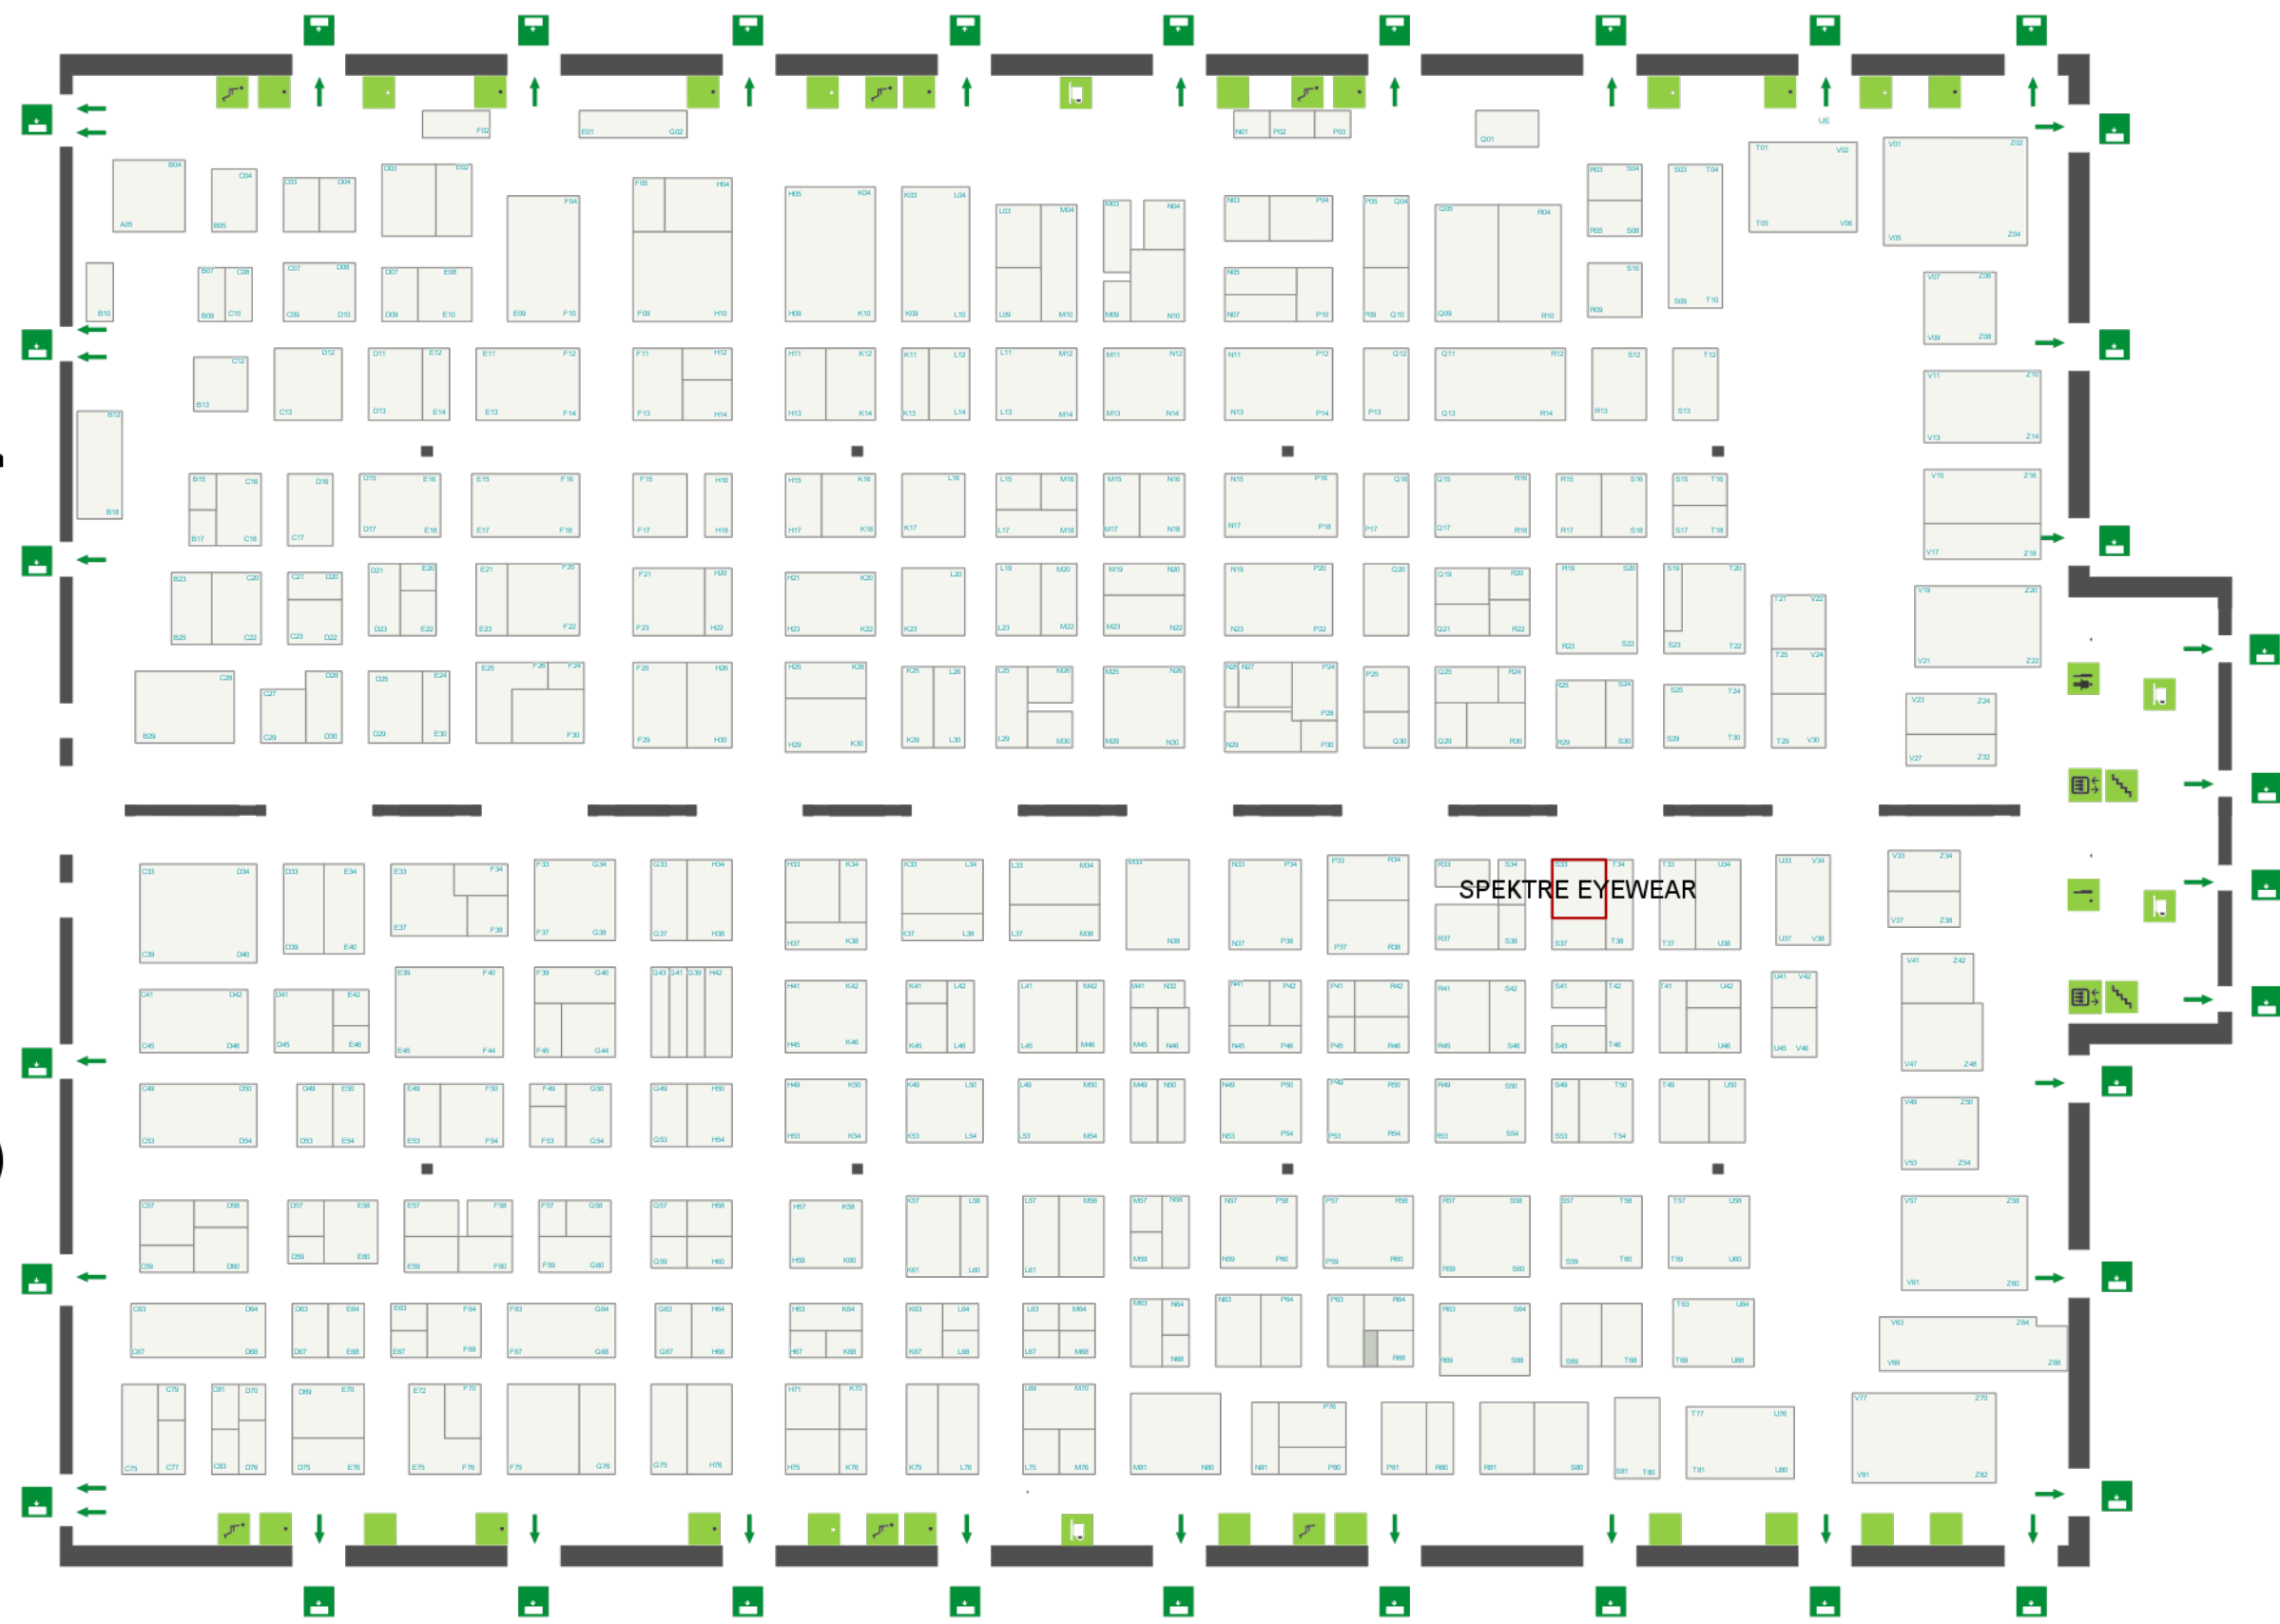

VIA OCEANO PACIFICO

VIALE LOMBARDA NORD

VIALE LOMBARDA NORD

VIA LOMBARDA EST

CORSO ITALIA EST

ENTRANCE

CORSO ITALIA EST

4

2

SPEKTR EYEWEAR